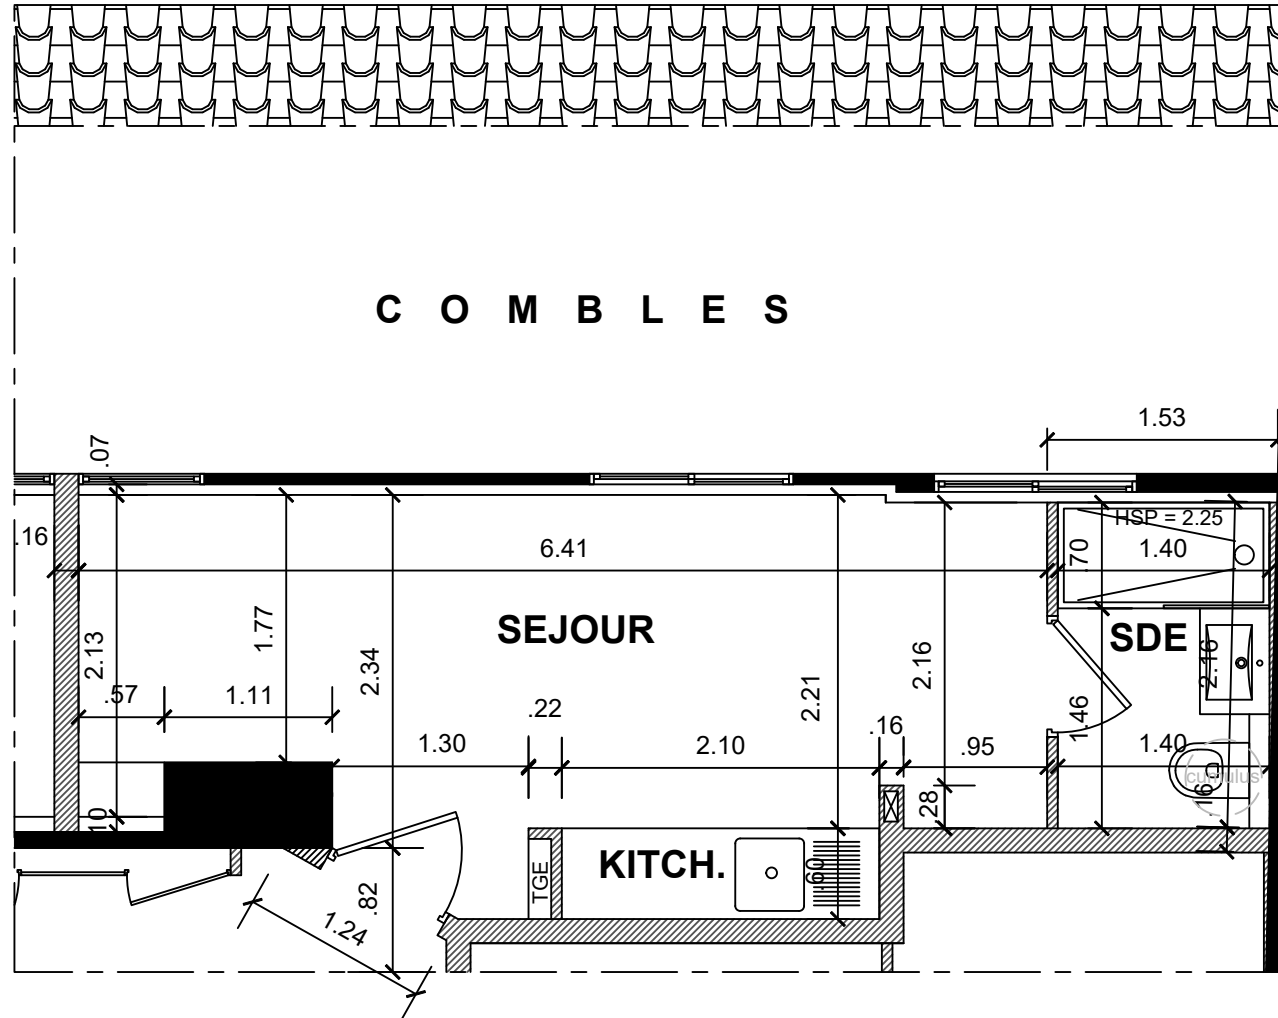

APPARTEMENT T1
70 rue Barberis - 06300 Nice

AVANT-PROJET DETAILLE
(A.P.D.)

LOT 02

0m 1 2 3 4m

Echelle du document (1/50°)

R u e B a r b e r i s

C O M B L E S

SURFACES : - T1 - 2 = 18.00 m²

NOTA : s'agissant d'habitat ancien, des écarts de mesures de l'ordre de quelques centimètres peuvent être constatés.

Date : 25/04/2022

R u e B a r b e r i s

C O M B L E S

SURFACES : - T1 - 2 = 18.00 m²

NOTA : s'agissant d'habitat ancien, des écarts de mesures de l'ordre de quelques centimètres peuvent être constatés.