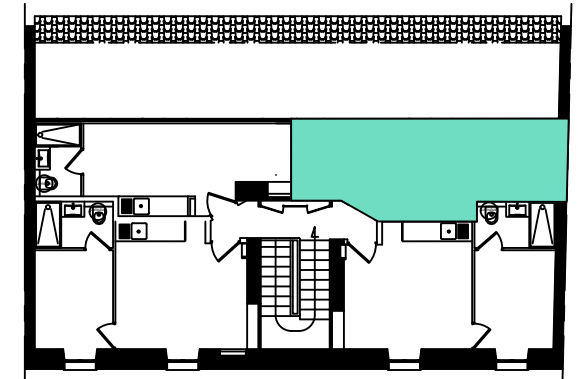

APPARTEMENT T1
70 rue Barberis - 06300 Nice

AVANT-PROJET DETAILLE
(A.P.D.)

LOT 02

0m 1 2 3 4m

Echelle du document (1/50°)

R u e B a r b e r i s

C O M B L E S

SURFACES : - T1 - 2 = 18.00 m²

NOTA : s'agissant d'habitat ancien, des écarts de mesures de l'ordre de quelques centimètres peuvent être constatés.

Date : 25/04/2022

R u e B a r b e r i s

C O M B L E S

SURFACES : - T1 - 2 = 18.00 m²

NOTA : s'agissant d'habitat ancien, des écarts de mesures de l'ordre de quelques centimètres peuvent être constatés.