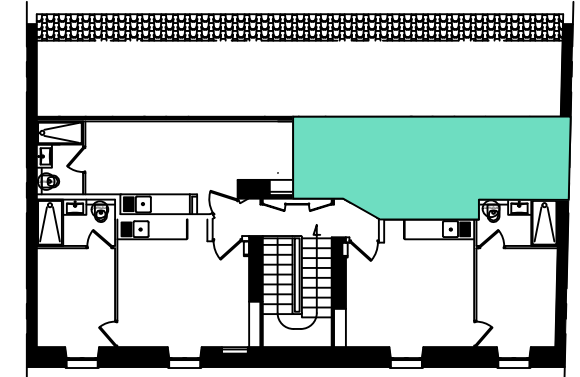

APPARTEMENT T1
70 rue Barberis - 06300 Nice

AVANT-PROJET DETAILLE
(A.P.D.)

LOT 02

0m 1 2 3 4m

Echelle du document (1/50°)

R u e B a r b e r i s

C O M B L E S

SURFACES : - T1 - 2 = 18.00 m²

NOTA : s'agissant d'habitat ancien, des écarts de mesures de l'ordre de quelques centimètres peuvent être constatés.

Date : 25/04/2022

R u e B a r b e r i s

C O M B L E S

SURFACES : - T1 - 2 = 18.00 m²

NOTA : s'agissant d'habitat ancien, des écarts de mesures de l'ordre de quelques centimètres peuvent être constatés.