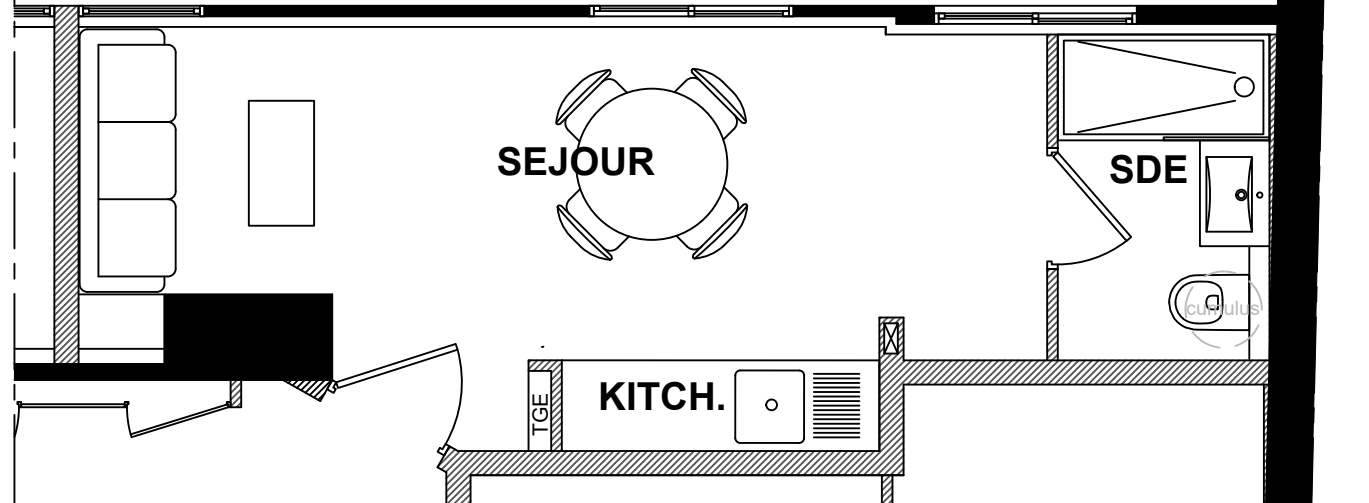

APPARTEMENT T1
70 rue Barberis - 06300 Nice

AVANT-PROJET DETAILLE
(A.P.D.)

LOT 02

0m 1 2 3 4m

Echelle du document (1/50°)

R u e B a r b e r i s

C O M B L E S

SURFACES : - T1 - 2 = 18.00 m²

NOTA : s'agissant d'habitat ancien, des écarts de mesures de l'ordre de quelques centimètres peuvent être constatés.

Date : 25/04/2022

R u e B a r b e r i s

C O M B L E S

SURFACES : - T1 - 2 = 18.00 m²

NOTA : s'agissant d'habitat ancien, des écarts de mesures de l'ordre de quelques centimètres peuvent être constatés.