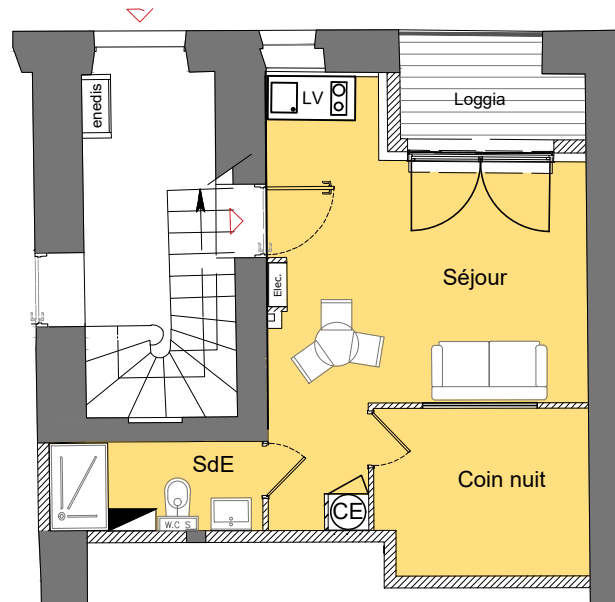

LOT 01 - T1 BIS | RdC | Rue Barralis 06000 Nice

Document non contractuel:

Le mobilier est représenté à titre indicatif.

SURFACE TOTALE 28.71 m²

surface habitable

Séjour : 18.76

Coin nuit : 6.59

Sde : 3.36

TOTAL 28.71 m²