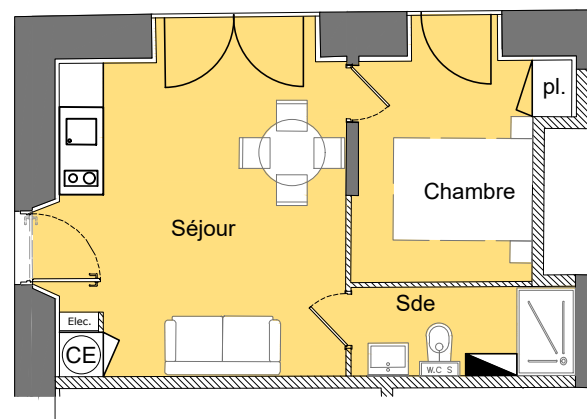

LOT 04 - T2

RdC

Rue Barralis 06000 Nice

Document non contractuel:

Le mobilier est représenté à titre indicatif.

SURFACE TOTALE 30.40 m²

surface habitable

Séjour : 18.67
Chambre : 9.02
Sde : 2.71

TOTAL 30.40 m²