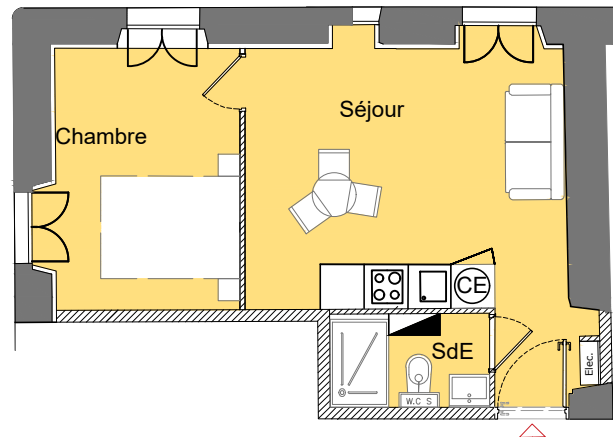

LOT 13 - T2

R+2

Rue Barralis 06000 Nice

Document non contractuel:

Le mobilier est représenté à titre indicatif.

Les surfaces sont données à titre indicatif et sont susceptibles d'être modifiées en fonction des nécessités techniques et réglementaires lors de la mise au point des plans d'exécutions et lors de l'exécution des travaux.

SURFACE TOTALE 30.20 m²

surface habitable

Séjour : 18.13

Chambre : 9.64

Sde : 2.43

TOTAL 30.20 m²