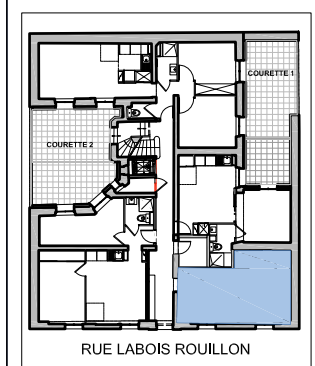

RESIDENCE
13, RUE LABOIS ROUILLON
 75 019 PARIS

NIVEAU RDC/SS

TYPE	2 pièces
ETAGE	RDC
NUMERO	01
SURFACE	21.10 m ²

Séjour & Cuisine	
Chambre/placard	9.09 m ²
SdE / WC	1.90 m ²

Cave 1 23.90 m²

SOUS-SOL

REZ- DE- CHAUSSE