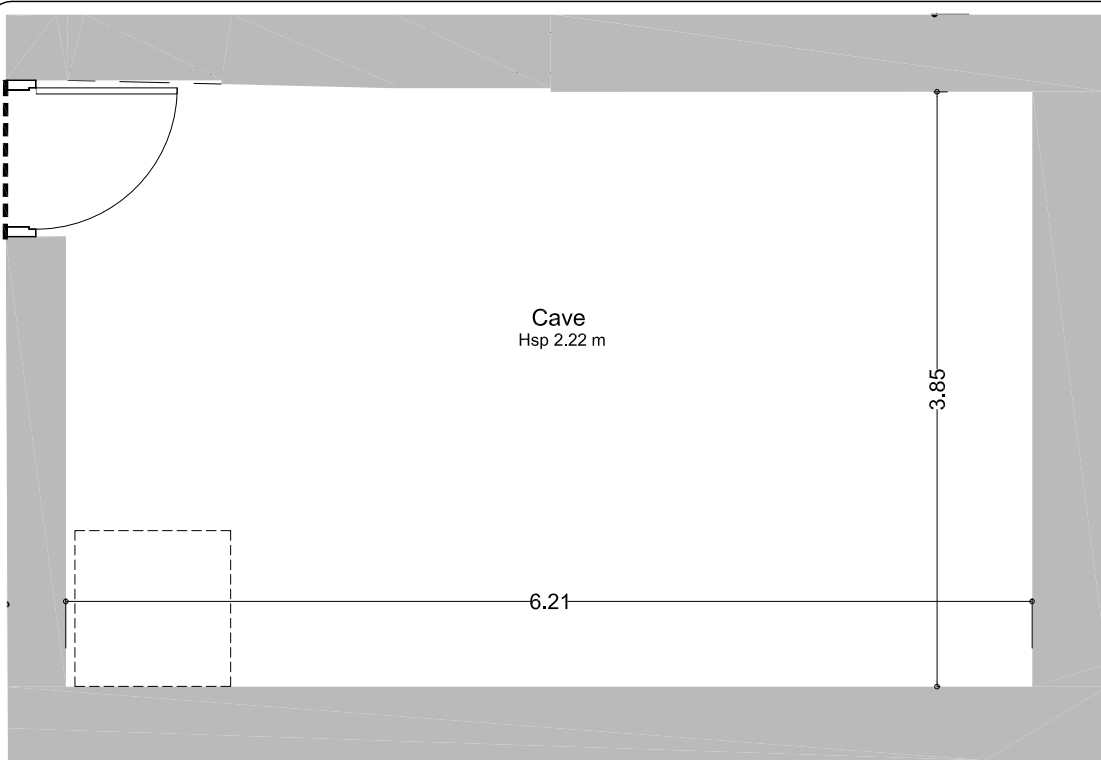

RESIDENCE
13, RUE LABOIS ROUILLON
 75 019 PARIS

NIVEAU RDC/SS

TYPE	2 pièces
ETAGE	RDC
NUMERO	01
SURFACE	21.10 m ²

Séjour & Cuisine	
Chambre/placard	9.09 m ²
SdE / WC	1.90 m ²

Cave 1 23.90 m²

SOUS-SOL

REZ- DE- CHAUSSE