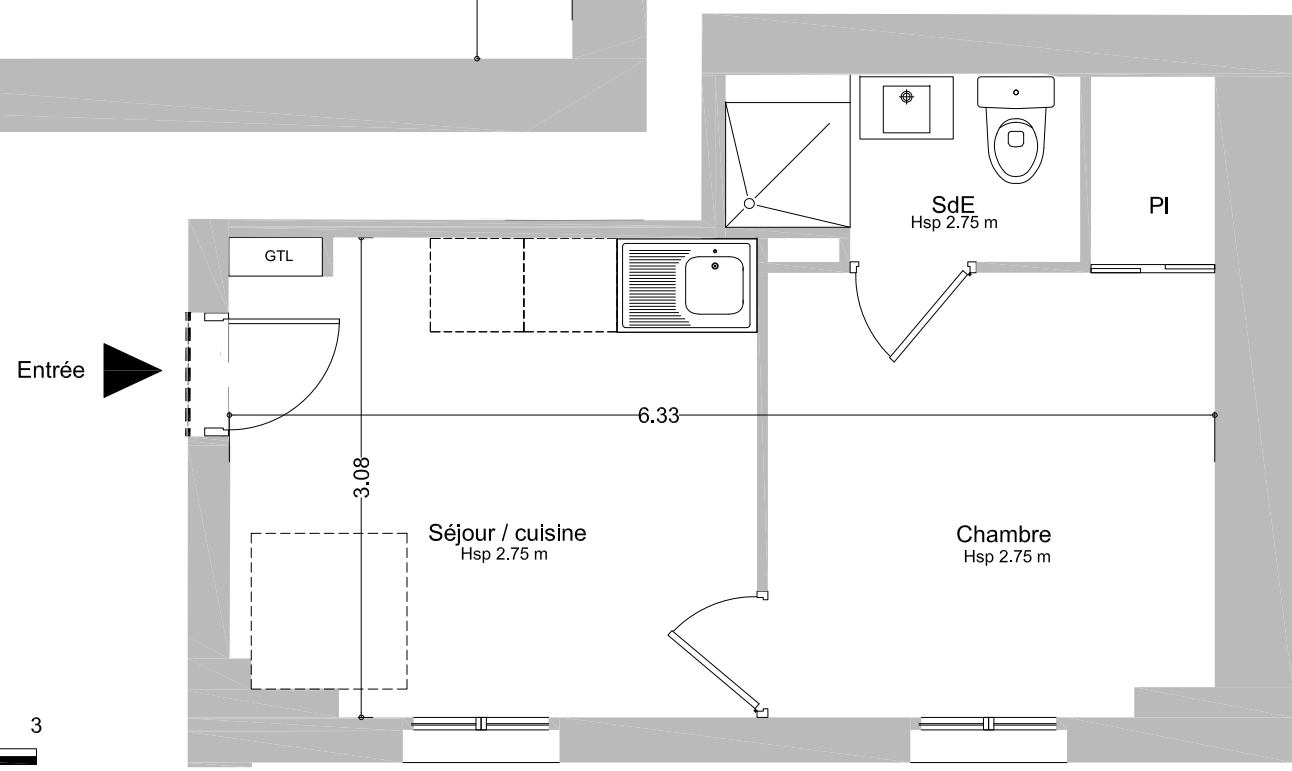

RESIDENCE
13, RUE LABOIS ROUILLON
 75 019 PARIS

NIVEAU RDC/SS

TYPE	2 pièces
ETAGE	RDC
NUMERO	01
SURFACE	21.10 m ²

Séjour & Cuisine	
Chambre/placard	9.09 m ²
SdE / WC	1.90 m ²

Cave 1 23.90 m²

SOUS-SOL

REZ- DE- CHAUSSE