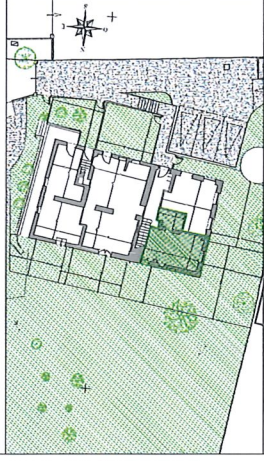

351
FABRON

Appartement n°01 bis

Localisation
Niveau Rez-de-Jardin

Surface
Jardin = 25.90 m²

= 84.00 m²

PROVISOIRE

03 septembre 2021