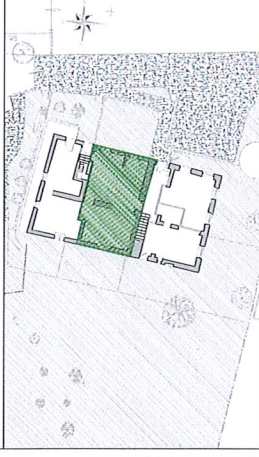

351

FABRON

Appartement n°02

Localisation
Niveau Rez-de-Jardin

Surface

= 55.25 m²

Jardin 1

= 32.00 m²

Jardin 2

= 25.00 m²

PROVISoire

03 septembre 2021