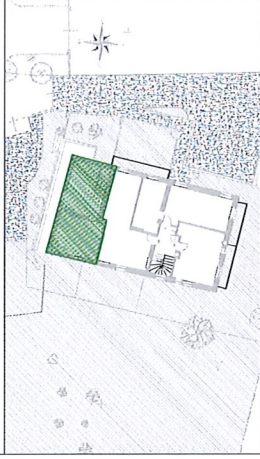

351  
FABRON

Appartement n°14

Localisation  
Niveau 1

Surface

= 39.45 m<sup>2</sup>

Jardin

= 21.50 m<sup>2</sup>

PROVISOIRE